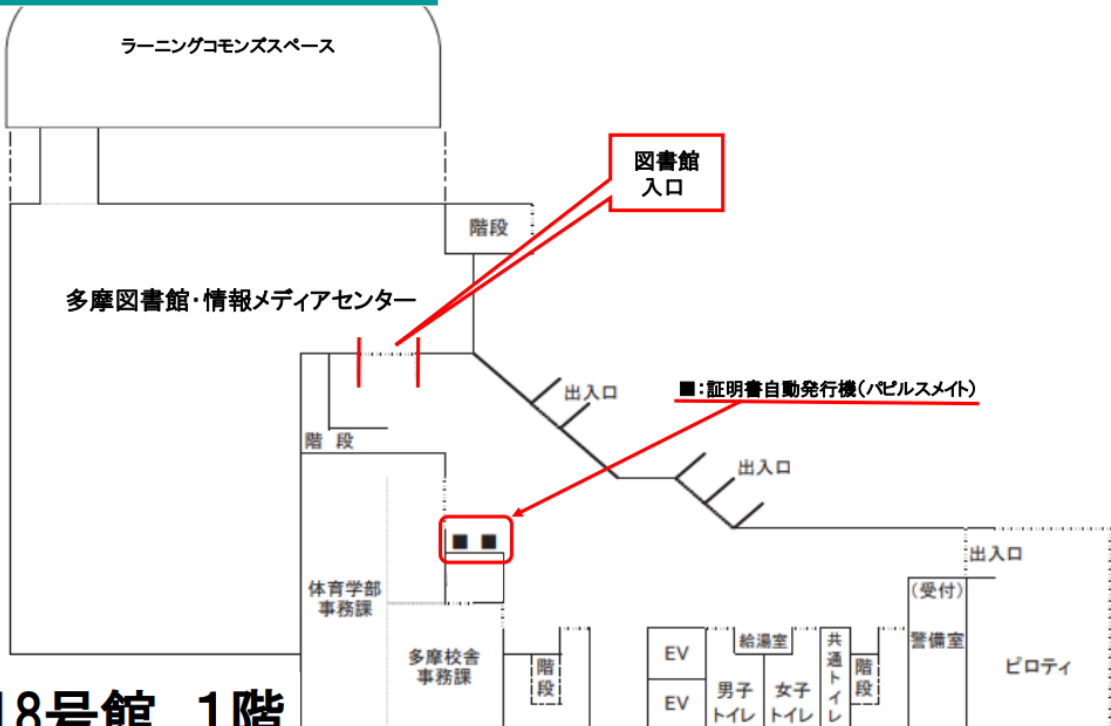

証明書等発行機の設置場所

曜日・時間 : 月～土 9:00～17:00

世田谷キャンパス

5号館

図書館

世田谷区役所

警備室

◎図書館の隣、5号館の1階に3台あります

町田キャンパス(鶴川図書館)

◎図書館と同じ建物(メイプルホール)の1階学食内にあります
※図書館とは入口が別になります

多摩キャンパス

18号館 1階